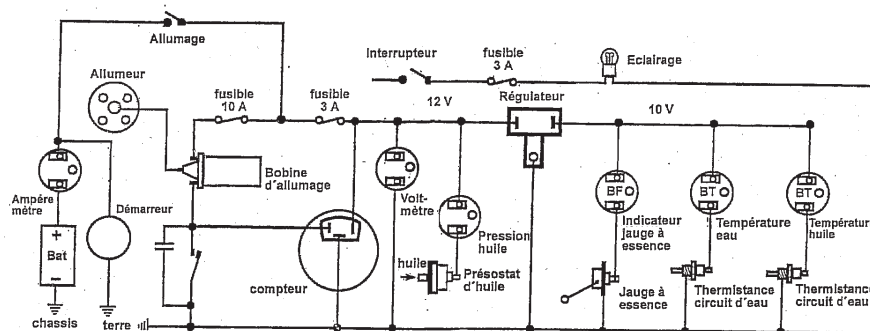

Schema de cablage pour instruments