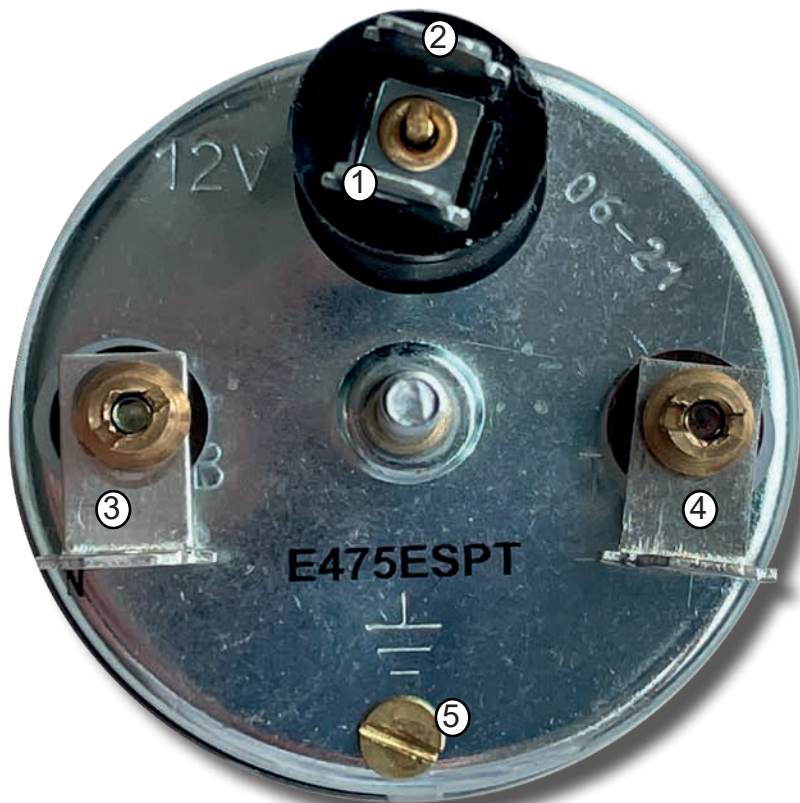

## E475eSPT

- ① + Beleuchtung
- ② - Beleuchtung (Masse)
- ③ + 10 V
- ④ Temperatur Fühler
- ⑤ Masse

- ① + light
- ② - light (ground)
- ③ + 10 V
- ④ temp sender
- ⑤ ground

- ① + Eclairage
- ② - Eclairage (masse)
- ③ + 10 V
- ④ thermistance circuit d'eau
- ⑤ masse

- ① + alumbrado
- ② - alumbrado (mole)
- ③ + 10 V
- ④ sensor de temperatura
- ⑤ mole