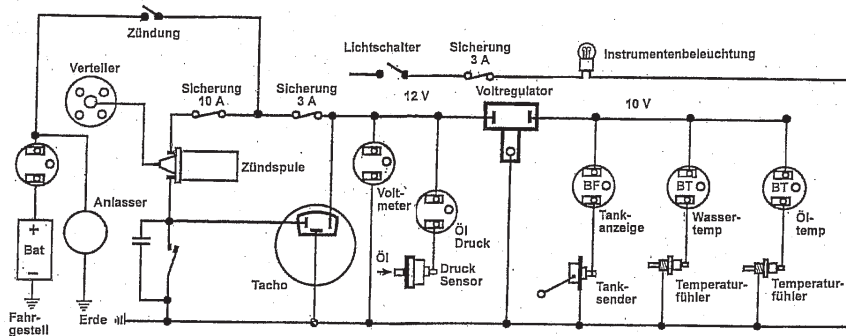

MONTAGEANLEITUNG | FITTING INSTRUCTION NOTICE DE MONTAGE | INSTRUCCIONES DE MONTAJE

| 30.06.2021 |

Anschlussplan für klassische Instrumente